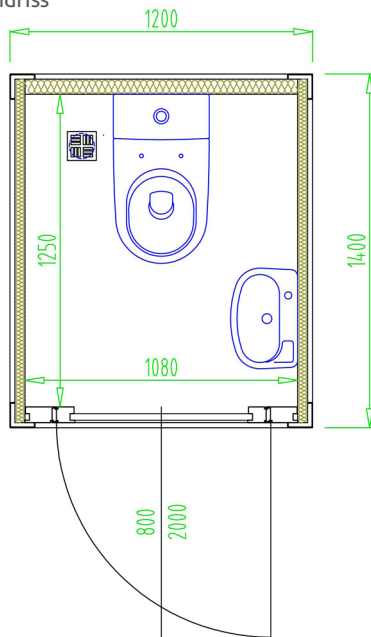

ROCKY BOX

Grundriss

Die Rocky Box kombiniert Robustheit, Flexibilität und Wohlfühlen. Von den Plastiktoiletten bekannte Schwierigkeiten wie Hitze und Kälte sind in der isolierten Rocky Box unbekannt. Die hochwertige Verarbeitung der Rocky Box innen wie außen vermittelt ein hygienisches Gefühl.

Die Rocky Box ist mit Tanks für Ab- und Brauchwasser auch genauso autark wie die Plastiktoilette. Sie benötigen nur einen 230V Standard-Stromanschluss um Licht und Heizung zu betreiben.

Lieferzeit auf Anfrage.