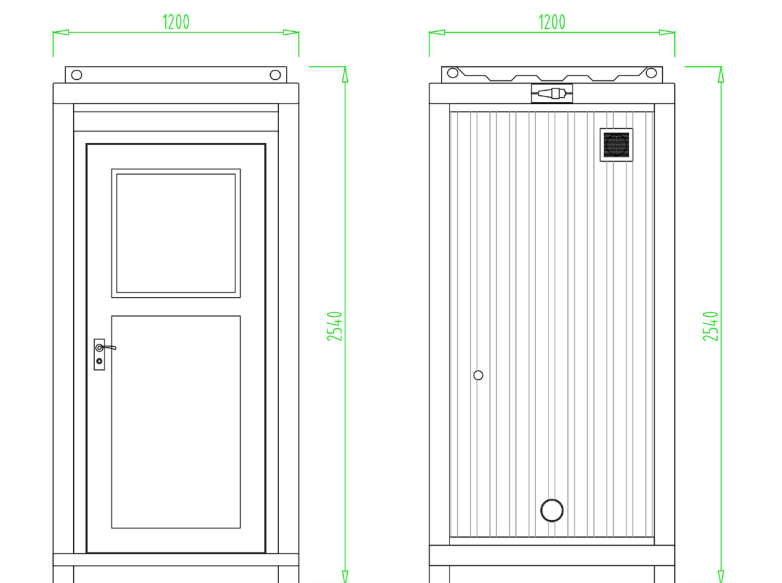

Ansicht Vorder- und Rückseite

TMS Tools Mobile Services GmbH

Ostbahnweg 13 · 1220 Wien
Tel.: +43 (0)1 9971976
E-Mail: office@tms-mobile.at