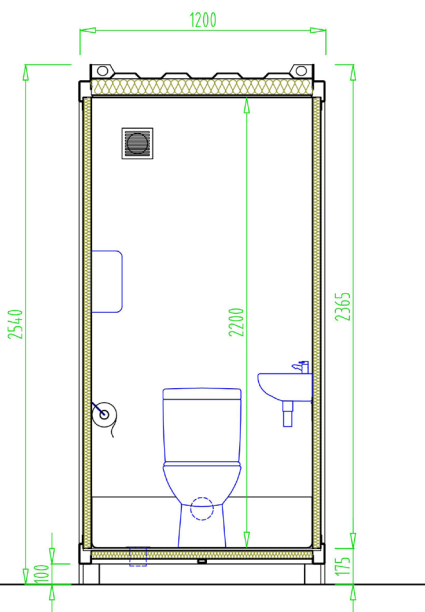

Innenansicht von vorne